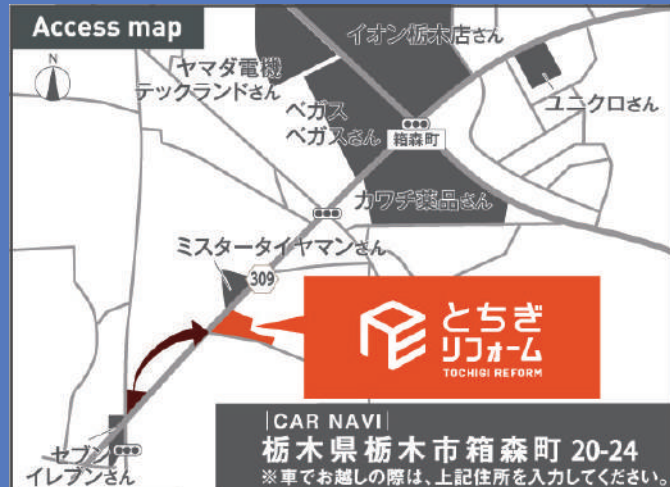

# 0120-08-1180

〒328-0075 栃木市箱森町19-26 TEL.0282-28-6770 ■定休日/毎週火・水曜日 ■営業時間/AM9:00～PM6:00

現場調査 + プラン作成 + お見積もり ¥ >>> 無料で承ります

[CAR NAVI]  
栃木県栃木市箱森町 20-24  
※車でお越しの際は、上記住所を入力してください。