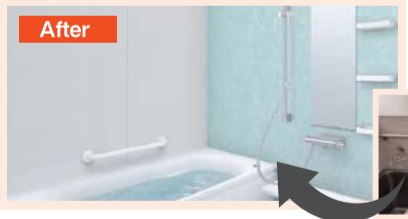

240(税抜)万円〜340(税抜)万円

スマートLDK+

更に、今なら一緒に追加リフォームすると工事費がお得になります!!

プラス

水廻り(お風呂)+洗面所をリフォーム

寒くて、段差がある浴室をユニットバスに交換。
暖かく安全に、そしてくつろげる浴室にしませんか?
その際には洗面所も新しく!

ユニットバス・洗面所

作業日数 10〜日