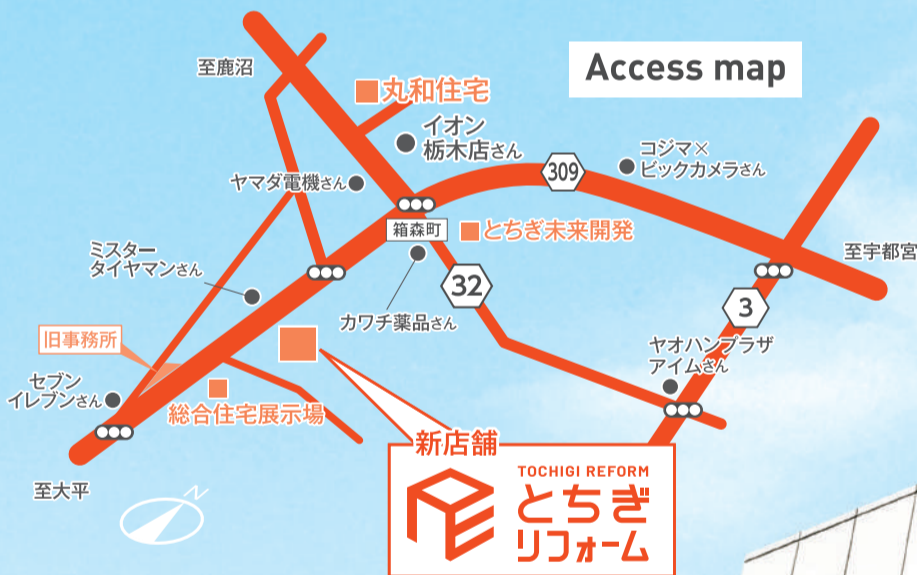

これからの！
ニュースタンダード

あたらしい日常へ
スマートチェンジ!!
「スマートLDK」モデルルーム
ショールーム2階にOPEN。

まずは、
見に来てください

移転

しました。

リニューアル

OPEN

ICAR NAVI 栃木県栃木市箱森町20-24
※車でお越しの際は、上記住所を入力してください。

栃木市に北関東最大級の体感型リフォームショールームが誕生。

暮らしに、ときめきをもう一度。

お客様の新しい暮らしを共につくっていきます。

思い出を大切にしながら、マイホームに新しい価値を。

とちぎリフォームの
スマートLDK
これからの
ニュースタンダード!!

新しい日常へ
スマート
チェンジ!!

スマートLDK

誕生!