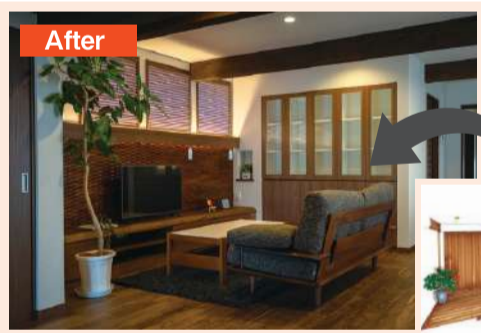

新しい
生活様式を
リフォームで

交換だけじゃもったいない!

スマートLDKで暮らそう

キッチンだけでなく部屋ごと変えるリフォーム

LDK(リビング・ダイニング・キッチン)

リビングや庭に向けて視界がひらける対面式キッチンは、
とっても魅力的です。仕切りをなくし、奥行きを感じる広々
としたLDKが完成しました。

LDK

作業日数 12〜日