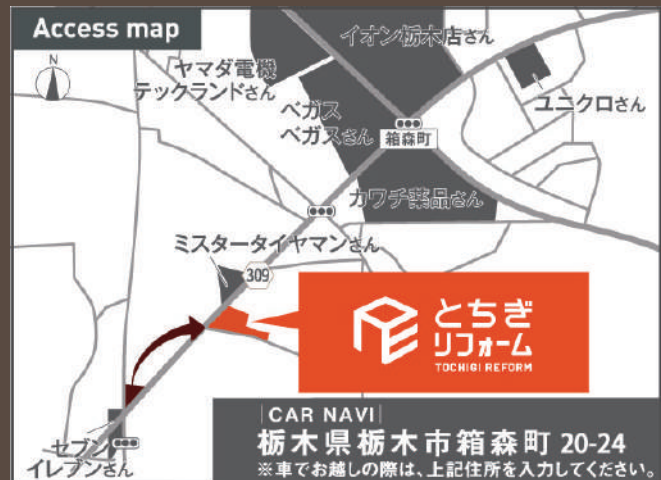

リノベーション情報についてはコチラ

とちぎリフォーム

<http://www.tochigi-reform.jp>

0120-08-1180

〒328-0075 栃木市箱森町19-26 TEL.0282-28-6770 ■定休日/毎週火・水曜日 ■営業時間/AM9:00~PM6:00

現場調査 + プラン作成 + お見積もり ¥ >>> 無料で承ります

CAR NAVI
栃木県栃木市箱森町 20-24
※車でお越しの際は、上記住所を入力してください。