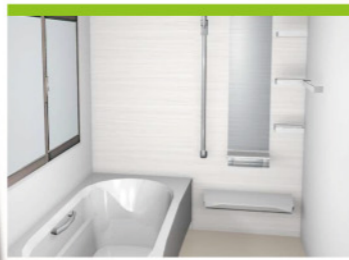

Bシステムバス (リラクシア 1616)
全パネル、高品位ホーローでできているので、汚れにも傷にも強い。