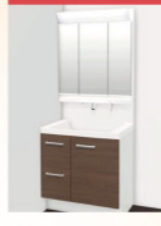

Bシステムバス (サザナHS Sタイプ)
心も身体ももっとラクに、サザナが叶える心地よい毎日。直感的に操作しやすいリングハンドルを採用。足元もほっぺたリ床であったか。

Dトイレ (CS340)
「フチ」がないからお手入れ簡単。超節水仕様でしっかり洗浄。そのうえ静かです。

C洗面化粧台 (Vシリーズ W750)
洗面パウ轮到便利な物置スペースを設けて、さらに使い勝手が進化しています。

初売り特別価格
769,000円 (税抜)
A+B+C+D 合計セット金額 標準取付費込

デザイン性
プラン

LIXIL

ゆとりある住まいをより快適に!

オシャレで
使い勝手が
いいね!

Aシステムキッチン (アレスタ W2550)
調理はもちろん、片付けや手入れの負担を軽減し、スムーズにキッチンワークがこなせるように「水まわり」、「加熱器まわり」、「キャビネット(収納)」の各箇所にそれぞれ機能性をもたせています。

Bシステムバス (アライズ 1616)
お手入れが楽チンな「まる洗いカウンター」、あったかさが長持ちする「サーモバスS」「キレイサーモフロア」などうれしい機能がたくさん詰まっています。

C洗面化粧台 (MV750)
仮置きスペースやひろびろとした洗面器など、スペースが狭くても使いやすいさを両立しています。

Dトイレ (ベーン)
いつでも清潔な状態が保てるように、便器も便座もお掃除ラクラクの一体型シャワートイレ。

初売り特別価格
813,000円 (税抜)
A+B+C+D 合計セット金額 標準取付費込

上品質
プラン

Panasonic

グレードアップした美しく機能的な品揃え!

自分らしさを
めざす
あなたへ!