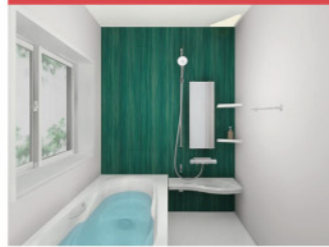

Bシステムバス (アライズ 1616)
お手入れが楽チンな「まる洗いカウンター」、あったかさが長持ちする「サーモバスS」「キレイサーモフロア」などうれしい機能がたくさん詰まっています。