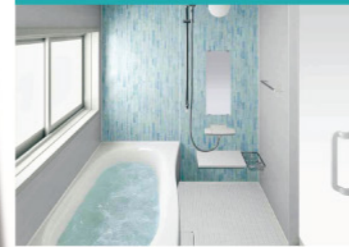

Bシステムバス (サザナHS Sタイプ)
心も身体ももっとラクに、サザナが叶える心地よい毎日。直感的に操作しやすいリングハンドルを採用。足元もほっぺたリ床であったか。

Dトイレ (CS340)
「フチ」がないからお手入れ簡単。超節水仕様でしっかり洗浄。そのうえ静かです。

C洗面化粧台 (Vシリーズ W750)
洗面パウ轮到便利な物置スペースを設けて、さらに使い勝手が進化しています。

初売り特別価格
769,000円 (税抜)
A+B+C+D 合計セット金額 標準取付費込

C洗面化粧台 (MV750)
仮置きスペースやひろびろとした洗面器など、スペースが狭くても使いやすいさを両立しています。

Dトイレ (ベーン)
いつでも清潔な状態が保てるように、便器も便座もお掃除ラクラクの一体型シャワートイレ。

初売り特別価格
813,000円 (税抜)
A+B+C+D 合計セット金額 標準取付費込

上品質
プラン

Panasonic

グレードアップした美しく機能的な品揃え!

自分らしさを
めざす
あなたへ!

Aシステムキッチン (V-style)
お料理もお掃除もテキパキはかどるシンプルで洗練されたデザイン。対面式で家族の距離も縮まります。

Bシステムバス (オフロー)
人造大理石浴槽。美泡湯ミクロの泡がお湯を白くし、入浴剤を使わなくても身体を温め、お肌がしっとり長続きします。

Dトイレ (アラウーノ S141シリーズ)
泡で洗ってくれるアラウーノが進化。泡と新構造で「トビネヨゴレ」をおさえる「トリプル汚れガード」。

C洗面化粧台 (シーライン W750)
水に濡れた物を置くのに便利なウェットエリア。縫い目や隙間がなく、汚れもささっと拭き取れます。

初売り特別価格
1,243,000円 (税抜)
A+B+C+D 合計セット金額 標準取付費込

SmartStar スマートスターエル

高性能蓄電池

もしものときもいつもと同じように快適で
安心な生活をするができます。

ポイント 停電時が続いても普段通りに生活ができます。

- ・停電時もエアコンやIH調理器、エコキュート等が使える。
- ・停電時も照明やコンセントが使える。
- ・停電時の夜間でも使用できる。