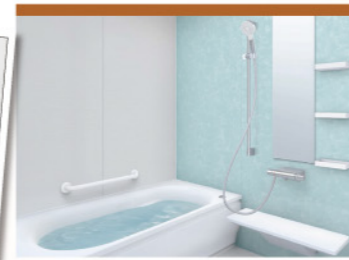

Bシステムバス (サザナHS Sタイプ)
心も身体ももっとラクに、サザナが叶える心地よい毎日。直感的に操作しやすいリングハンドルを採用。足元もほっぺたリ床であったか。

Dトイレ (CS340)
「フチ」がないからお手入れ簡単。超節水仕様でしっかり洗浄。そのうえ静かです。

C洗面化粧台 (Vシリーズ W750)
洗面パウ轮到便利な物置スペースを設けて、さらに使い勝手が進化しています。

初売り特別価格
769,000円 (税抜)
A+B+C+D 合計セット金額 標準取付費込

C洗面化粧台 (MV750)
仮置きスペースやひろびろとした洗面器など、スペースが狭くても使いやすいさを両立しています。

Dトイレ (ベーン)
いつでも清潔な状態が保てるように、便器も便座もお掃除ラクラクの一体型シャワートイレ。

初売り特別価格
813,000円 (税抜)
A+B+C+D 合計セット金額 標準取付費込

上品質
プラン

Panasonic

グレードアップした美しく機能的な品揃え!

自分らしさを
めざす
あなたへ!